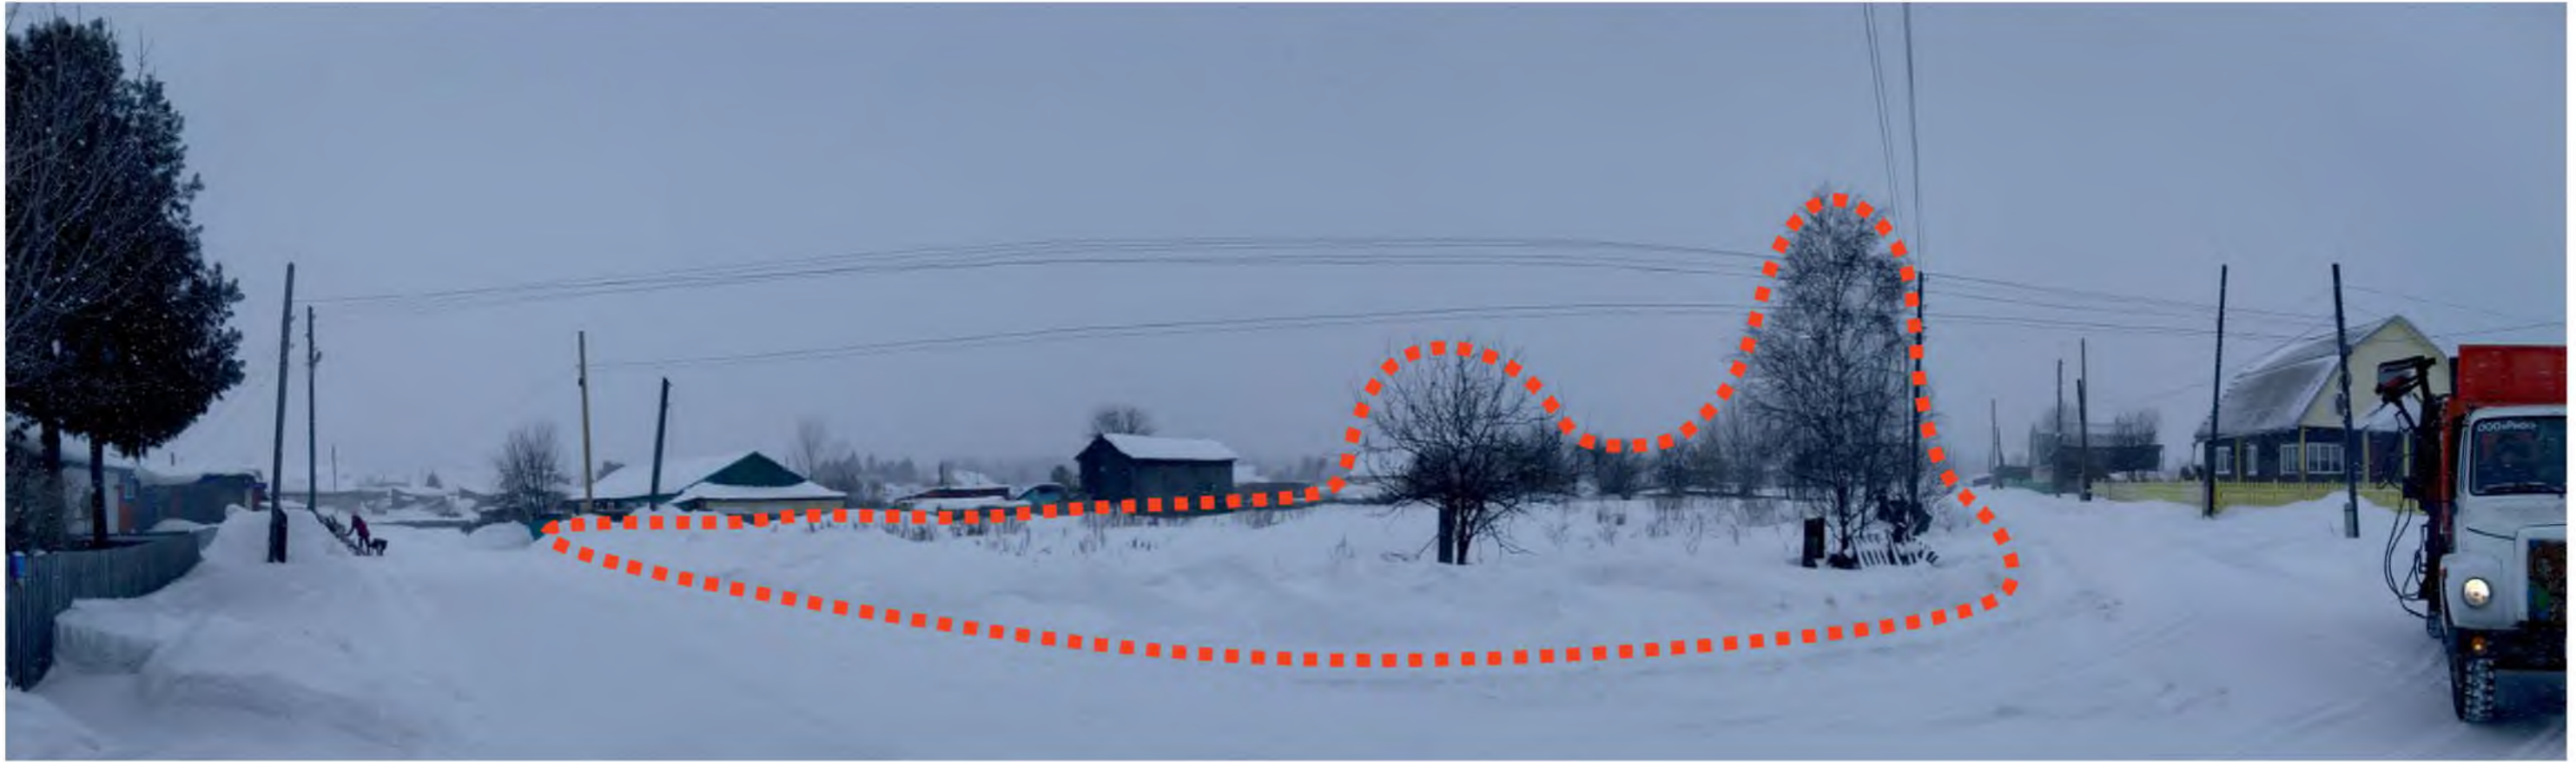

БЛАГОУСТРОЙСТВО ОБЩЕСТВЕННОЙ ТЕРРИТОРИИ "ДЕТСКАЯ ПЛОЩАДКА - ЮНЫЙ ГЕОЛОГ"

в р.п. Белый Яр, ул. Геологов 5, Верхнекетского района Томской области

ХАРАКТЕР ТЕРРИТОРИИ

ФУНКЦИОНАЛЬНОЕ ЗОНИРОВАНИЕ РАЙОНА ПРОЕКТИРОВАНИЯ

ОПОРНЫЙ ПЛАН

ФОТОФИКСАЦИЯ ТЕРРИТОРИИ

ФОТОФИКСАЦИЯ ТЕРРИТОРИИ

ВОВЛЕЧЕНИЕ ЖИТЕЛЕЙ

СХЕМА ГЕНЕРАЛЬНОГО ПЛАНА

-  граница проектирования
- 1 универсальное спортивное поле
- 2 теневой навес
- 4 workout площадка
- 5 уличные тренажеры
- 6 площадка для детей 0-3 лет
- 7 площадка для детей 3-7 лет
- 8 площадка для детей 7-14 лет
- 9 стенд с информацией о геологах Белого Яра
-  вход на площадку

СХЕМА ПОКРЫТИЙ

- тротуарная плитка 300x300
- покрытие из резиновых ковриков Тип 1
- покрытие из резиновых ковриков Тип 2
- деревянный настил
- гравийное покрытие
- Песчаное покрытие (отсев)
- элементы озеленения

горизонтальный качели

деревянный домик

космическая сеть

СХЕМА РАСПОЛОЖЕНИЯ ЭЛЕМЕНТОВ СПОРТИВНЫХ ПЛОЩАДОК