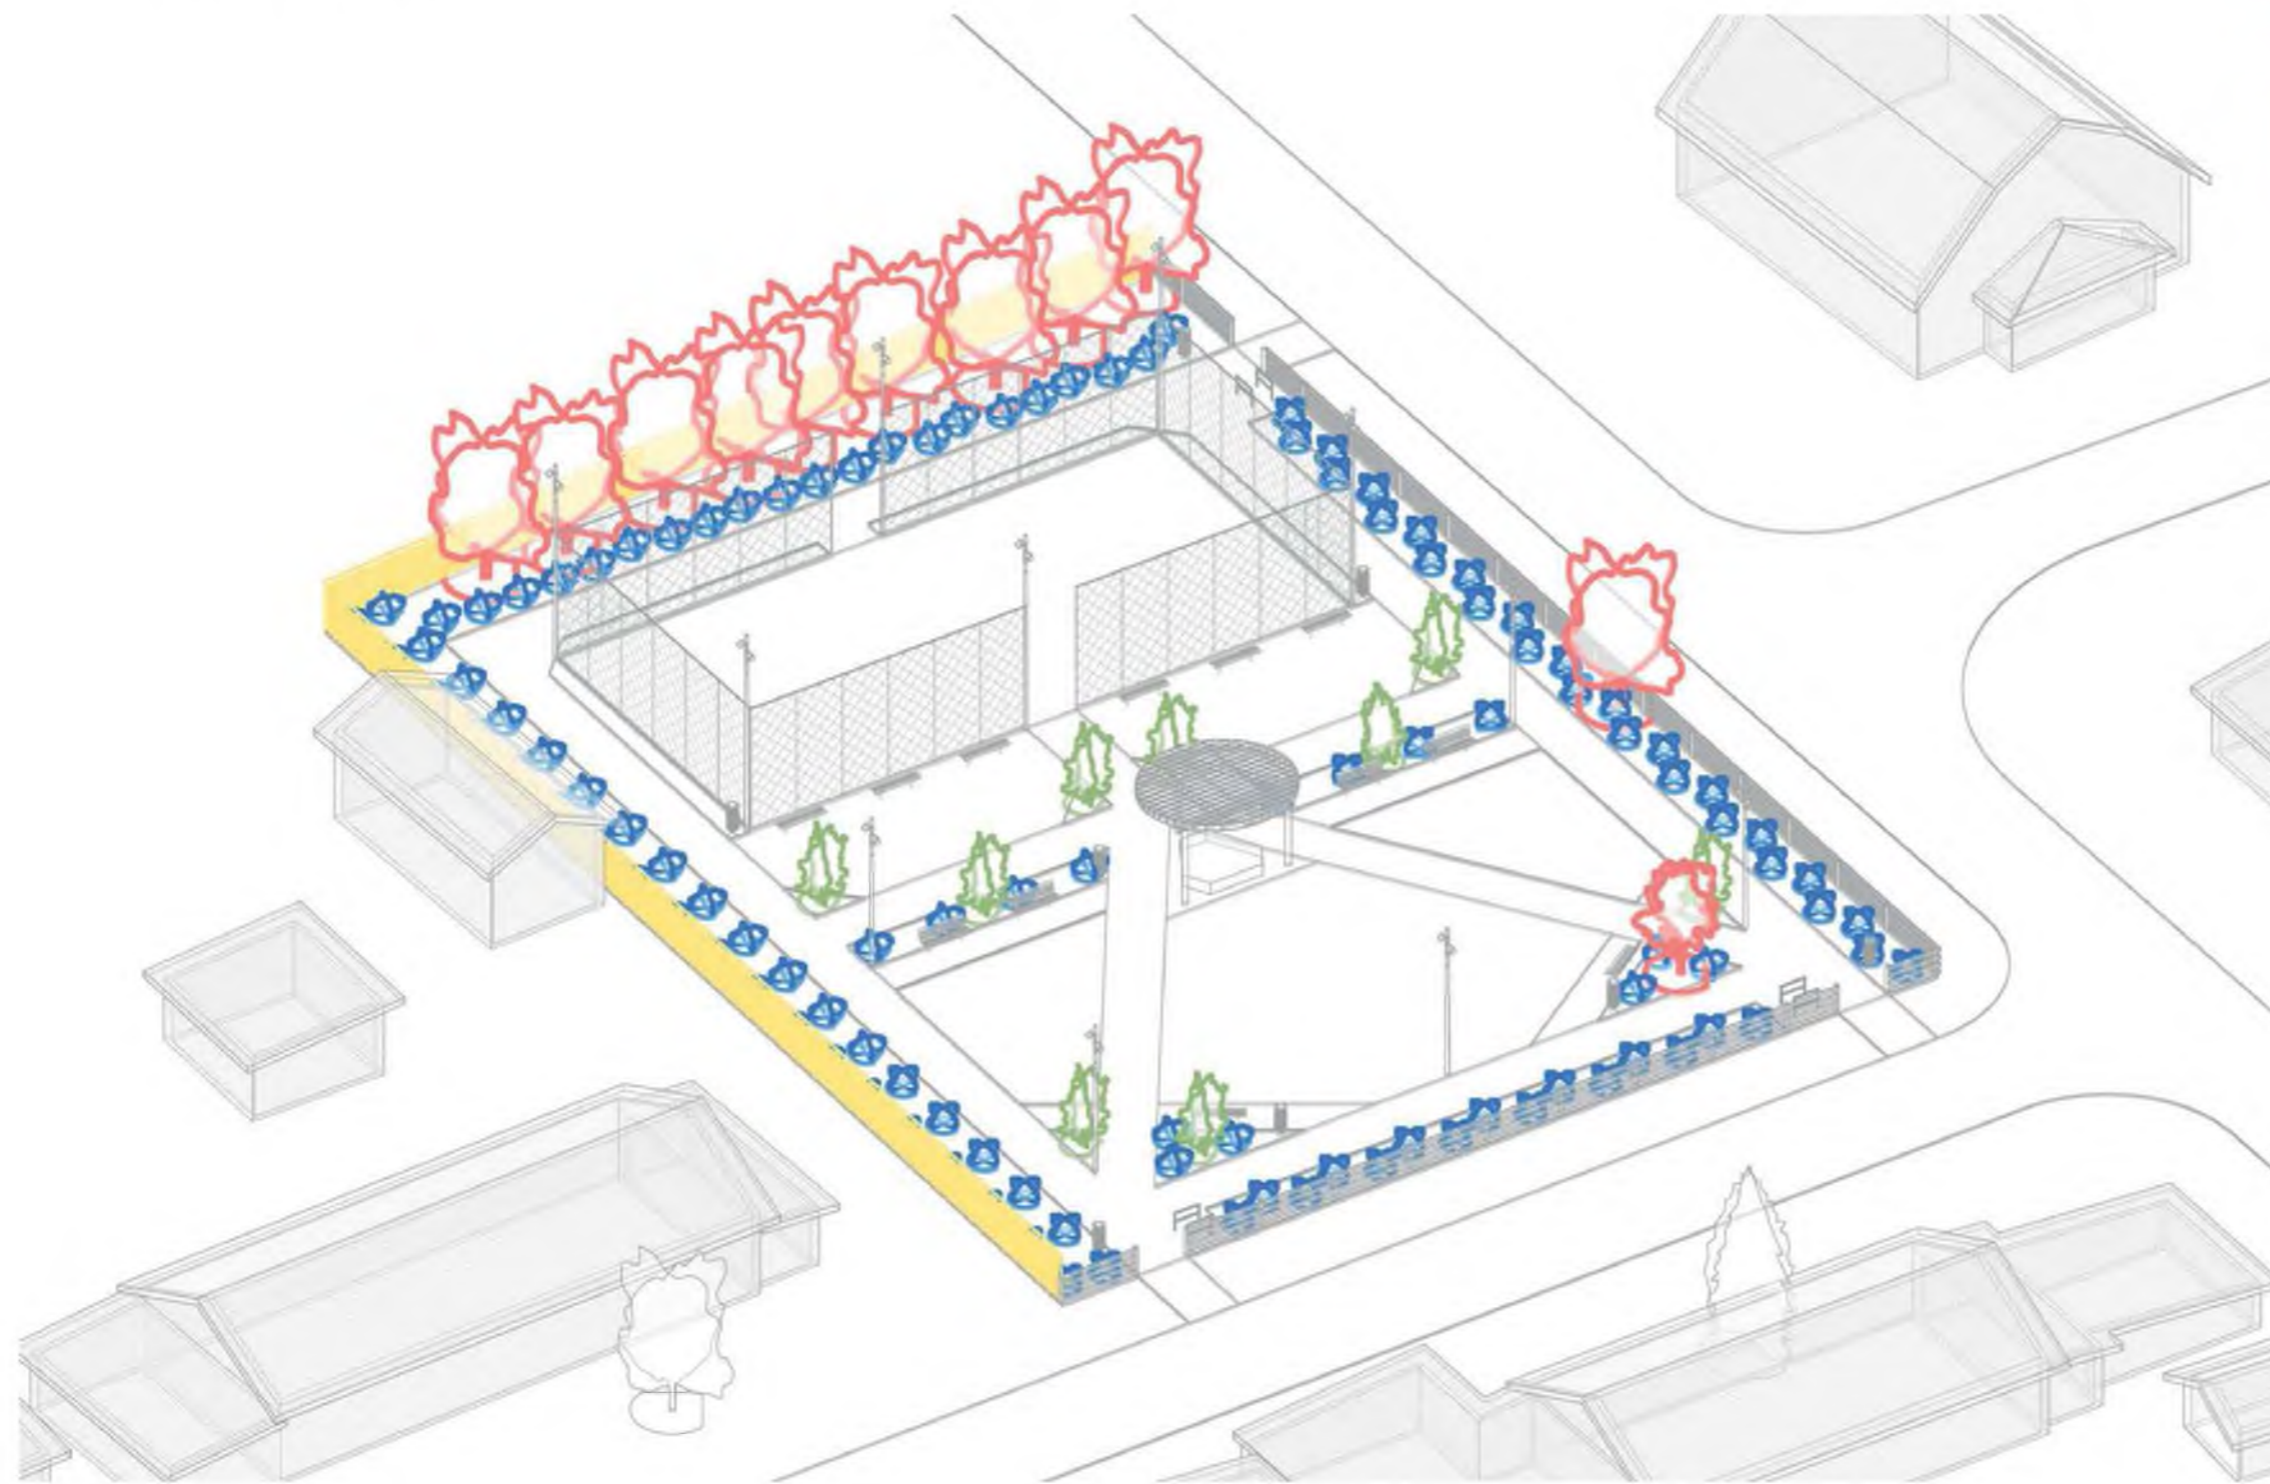

ОПОРНЫЙ ПЛАН

ФОТОФИКСАЦИЯ ТЕРРИТОРИИ

ФОТОФИКСАЦИЯ ТЕРРИТОРИИ

ВОВЛЕЧЕНИЕ ЖИТЕЛЕЙ

СХЕМА ГЕНЕРАЛЬНОГО ПЛАНА

-  граница проектирования
- 1 универсальное спортивное поле
- 2 теневой навес
- 4 workout площадка
- 5 уличные тренажеры
- 6 площадка для детей 0-3 лет
- 7 площадка для детей 3-7 лет
- 8 площадка для детей 7-14 лет
- 9 стенд с информацией о геологах Белого Яра
-  вход на площадку

СХЕМА ЭЛЕМЕНТОВ ОСВЕЩЕНИЯ

-  фонарь «Фобос» 8 метров
-  фонарь «Фобос» 6 метров
-  подсветка теневого навеса

СХЕМА РАСПОЛОЖЕНИЯ ТИПОВЫХ МАЛЫХ ФОРМ

 скамья со спинкой

 скамья без спинки

 урна

 велопарковка

СХЕМА ОЗЕЛЕНЕНИЯ

-  существующие деревья и кустарники
-  проектируемые кустарники
-  проектируемые деревья

СХЕМА РАСПОЛОЖЕНИЯ ЭЛЕМЕНТОВ ДЕТСКИХ ПЛОЩАДОК (ВАРИАНТ 3)

качели «Гнездо»

игровой комплекс «Наблюдатель»

песочная мастерская

горизонтальный качели

деревянный домик

космическая сеть

СХЕМА РАСПОЛОЖЕНИЯ ЭЛЕМЕНТОВ СПОРТИВНЫХ ПЛОЩАДОК