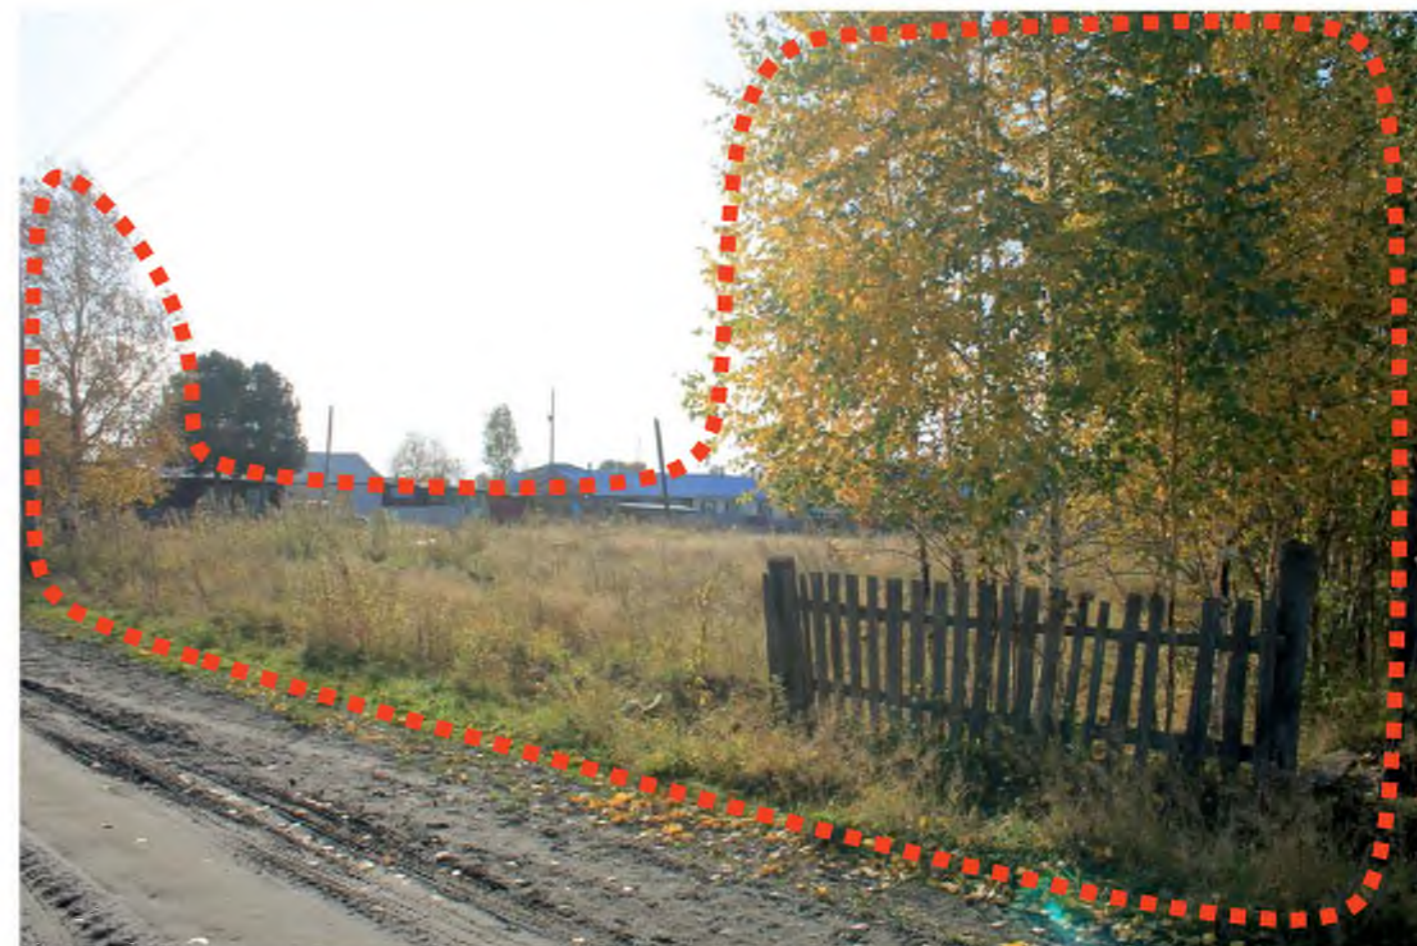

ОПОРНЫЙ ПЛАН

ФОТОФИКСАЦИЯ ТЕРРИТОРИИ

ФОТОФИКСАЦИЯ ТЕРРИТОРИИ

ВОВЛЕЧЕНИЕ ЖИТЕЛЕЙ

СХЕМА ГЕНЕРАЛЬНОГО ПЛАНА

-  граница проектирования
- 1 универсальное спортивное поле
- 2 теневой навес
- 4 workout площадка
- 5 уличные тренажеры
- 6 площадка для детей 0-3 лет
- 7 площадка для детей 3-7 лет
- 8 площадка для детей 7-14 лет
- 9 стенд с информацией о геологах Белого Яра
-  вход на площадку

СХЕМА ПОКРЫТИЙ

- тротуарная плитка 300x300
- покрытие из резиновых ковриков Тип 1
- покрытие из резиновых ковриков Тип 2
- деревянный настил
- гравийное покрытие
- Песчаное покрытие (отсев)
- элементы озеленения

горизонтальный качели

деревянный домик

космическая сеть

СХЕМА РАСПОЛОЖЕНИЯ ЭЛЕМЕНТОВ СПОРТИВНЫХ ПЛОЩАДОК