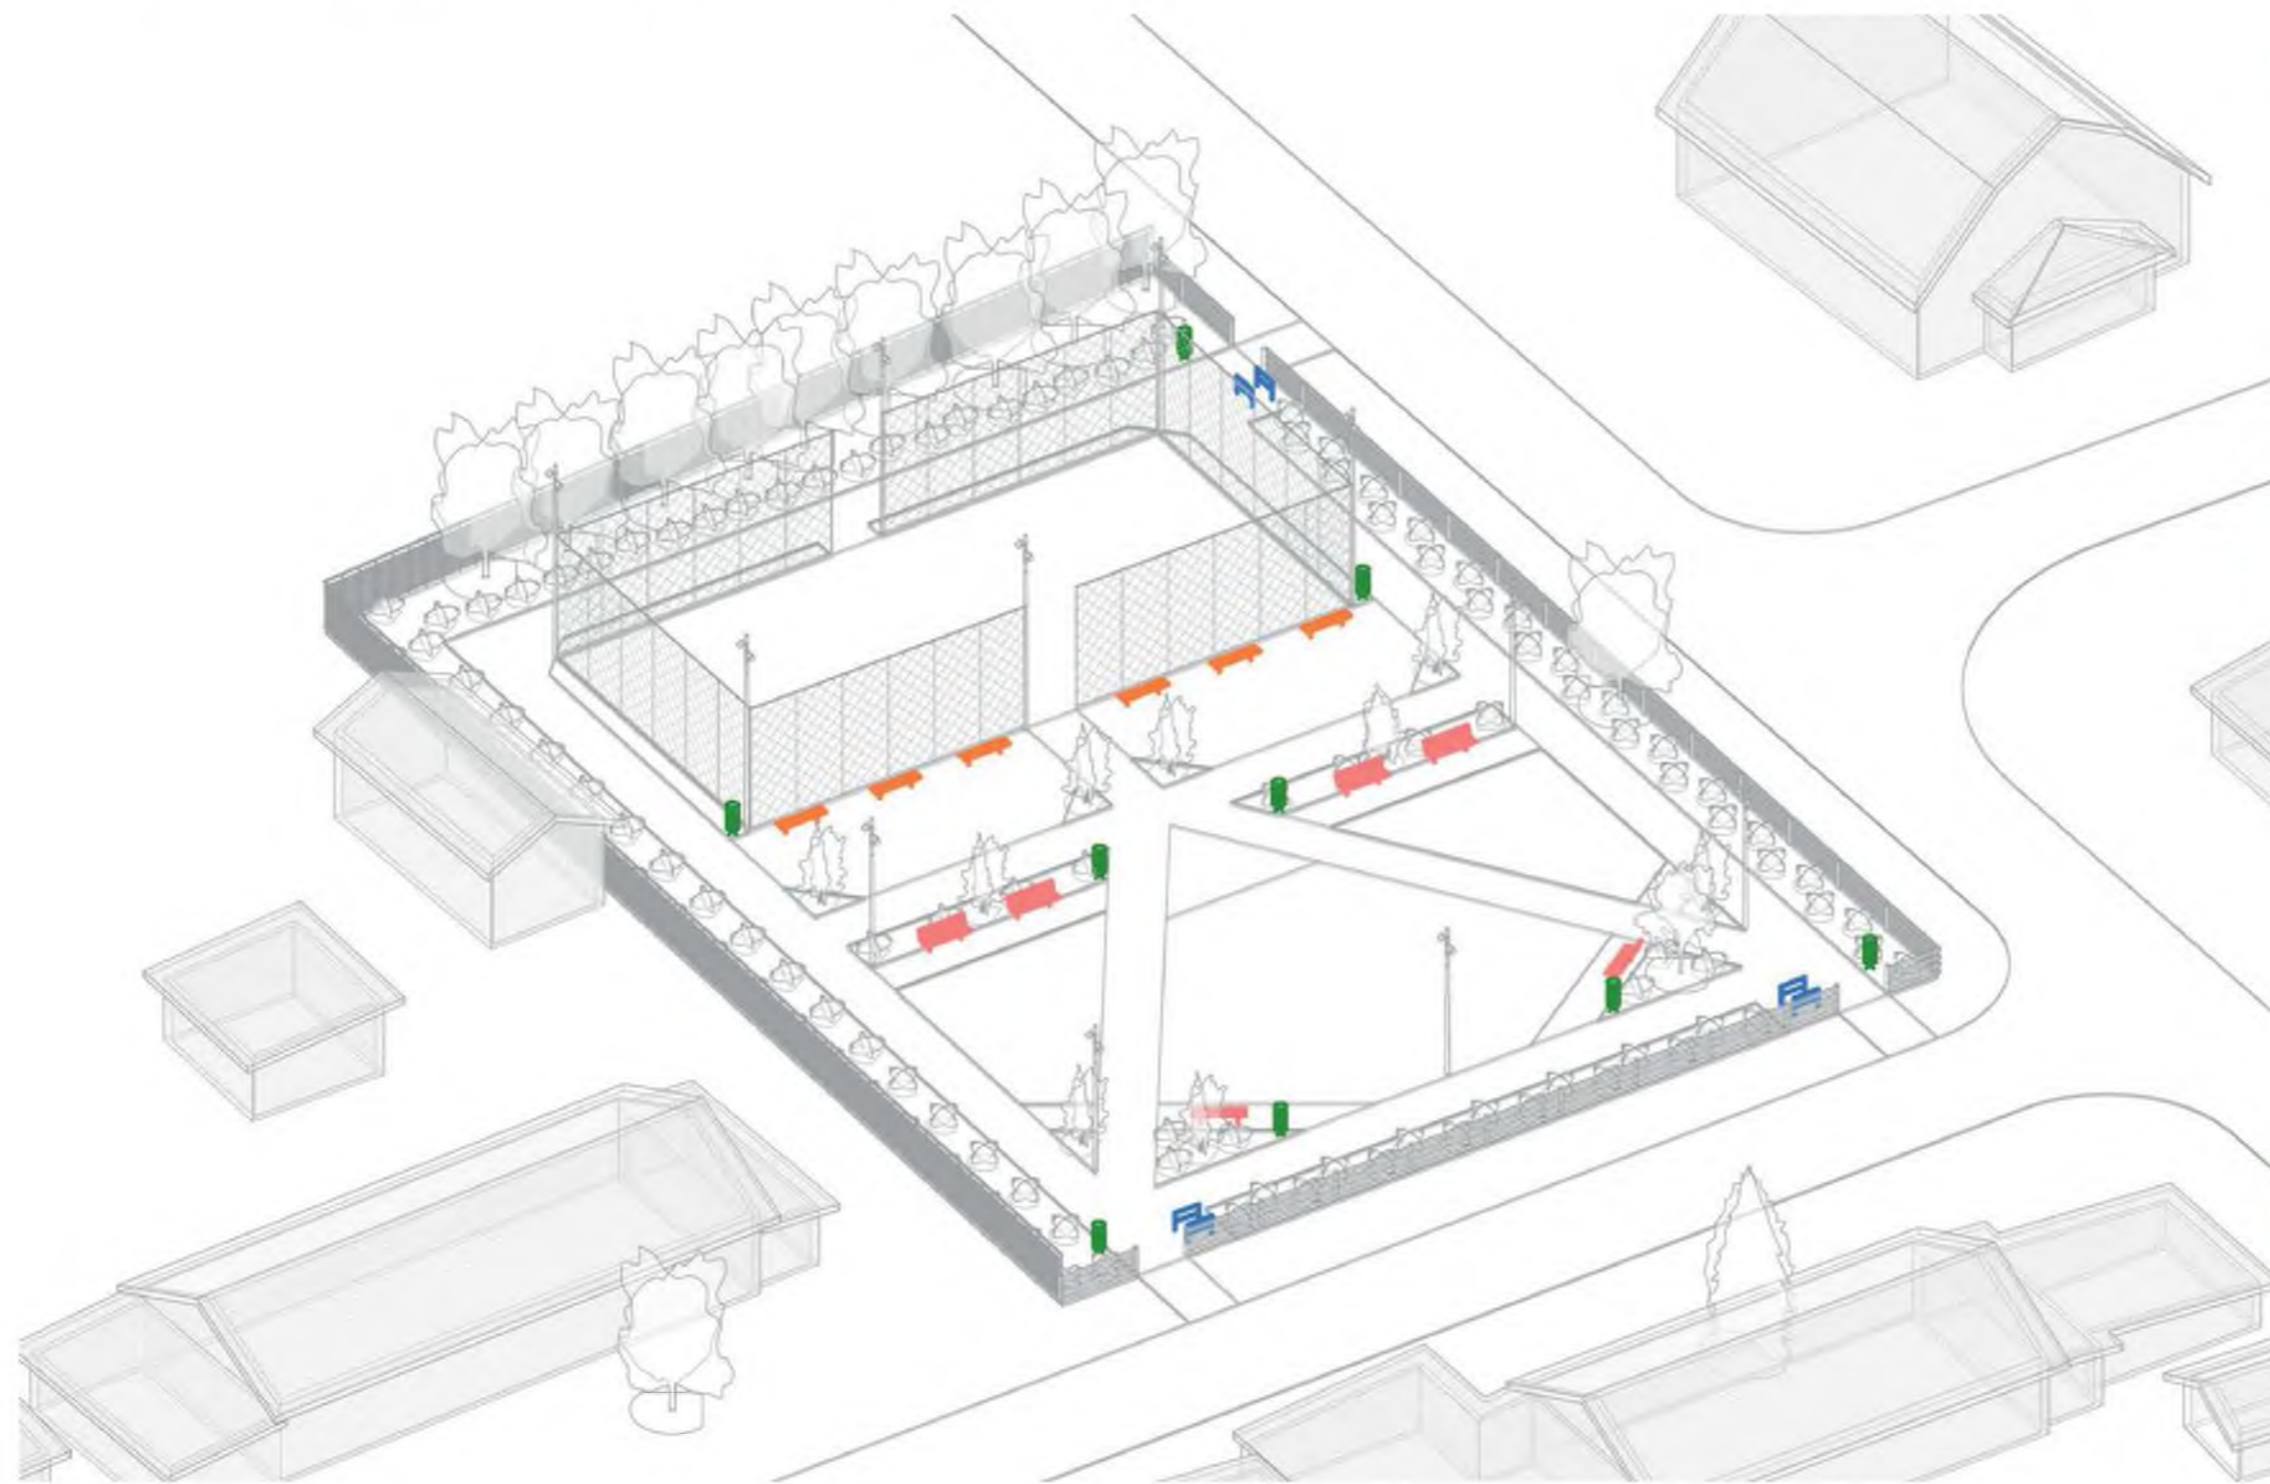

СХЕМА ЭЛЕМЕНТОВ ОСВЕЩЕНИЯ

-  фонарь «Фобос» 8 метров
-  фонарь «Фобос» 6 метров
-  подсветка теневого навеса

СХЕМА РАСПОЛОЖЕНИЯ ТИПОВЫХ МАЛЫХ ФОРМ

 скамья со спинкой

 скамья без спинки

 урна

 велопарковка

СХЕМА ОЗЕЛЕНЕНИЯ

-  существующие деревья и кустарники
-  проектируемые кустарники
-  проектируемые деревья

СХЕМА РАСПОЛОЖЕНИЯ ЭЛЕМЕНТОВ ДЕТСКИХ ПЛОЩАДОК (ВАРИАНТ 3)

качели «Гнездо»

игровой комплекс «Наблюдатель»

песочная мастерская

горизонтальный качели

деревянный домик

космическая сеть

СХЕМА РАСПОЛОЖЕНИЯ ЭЛЕМЕНТОВ СПОРТИВНЫХ ПЛОЩАДОК