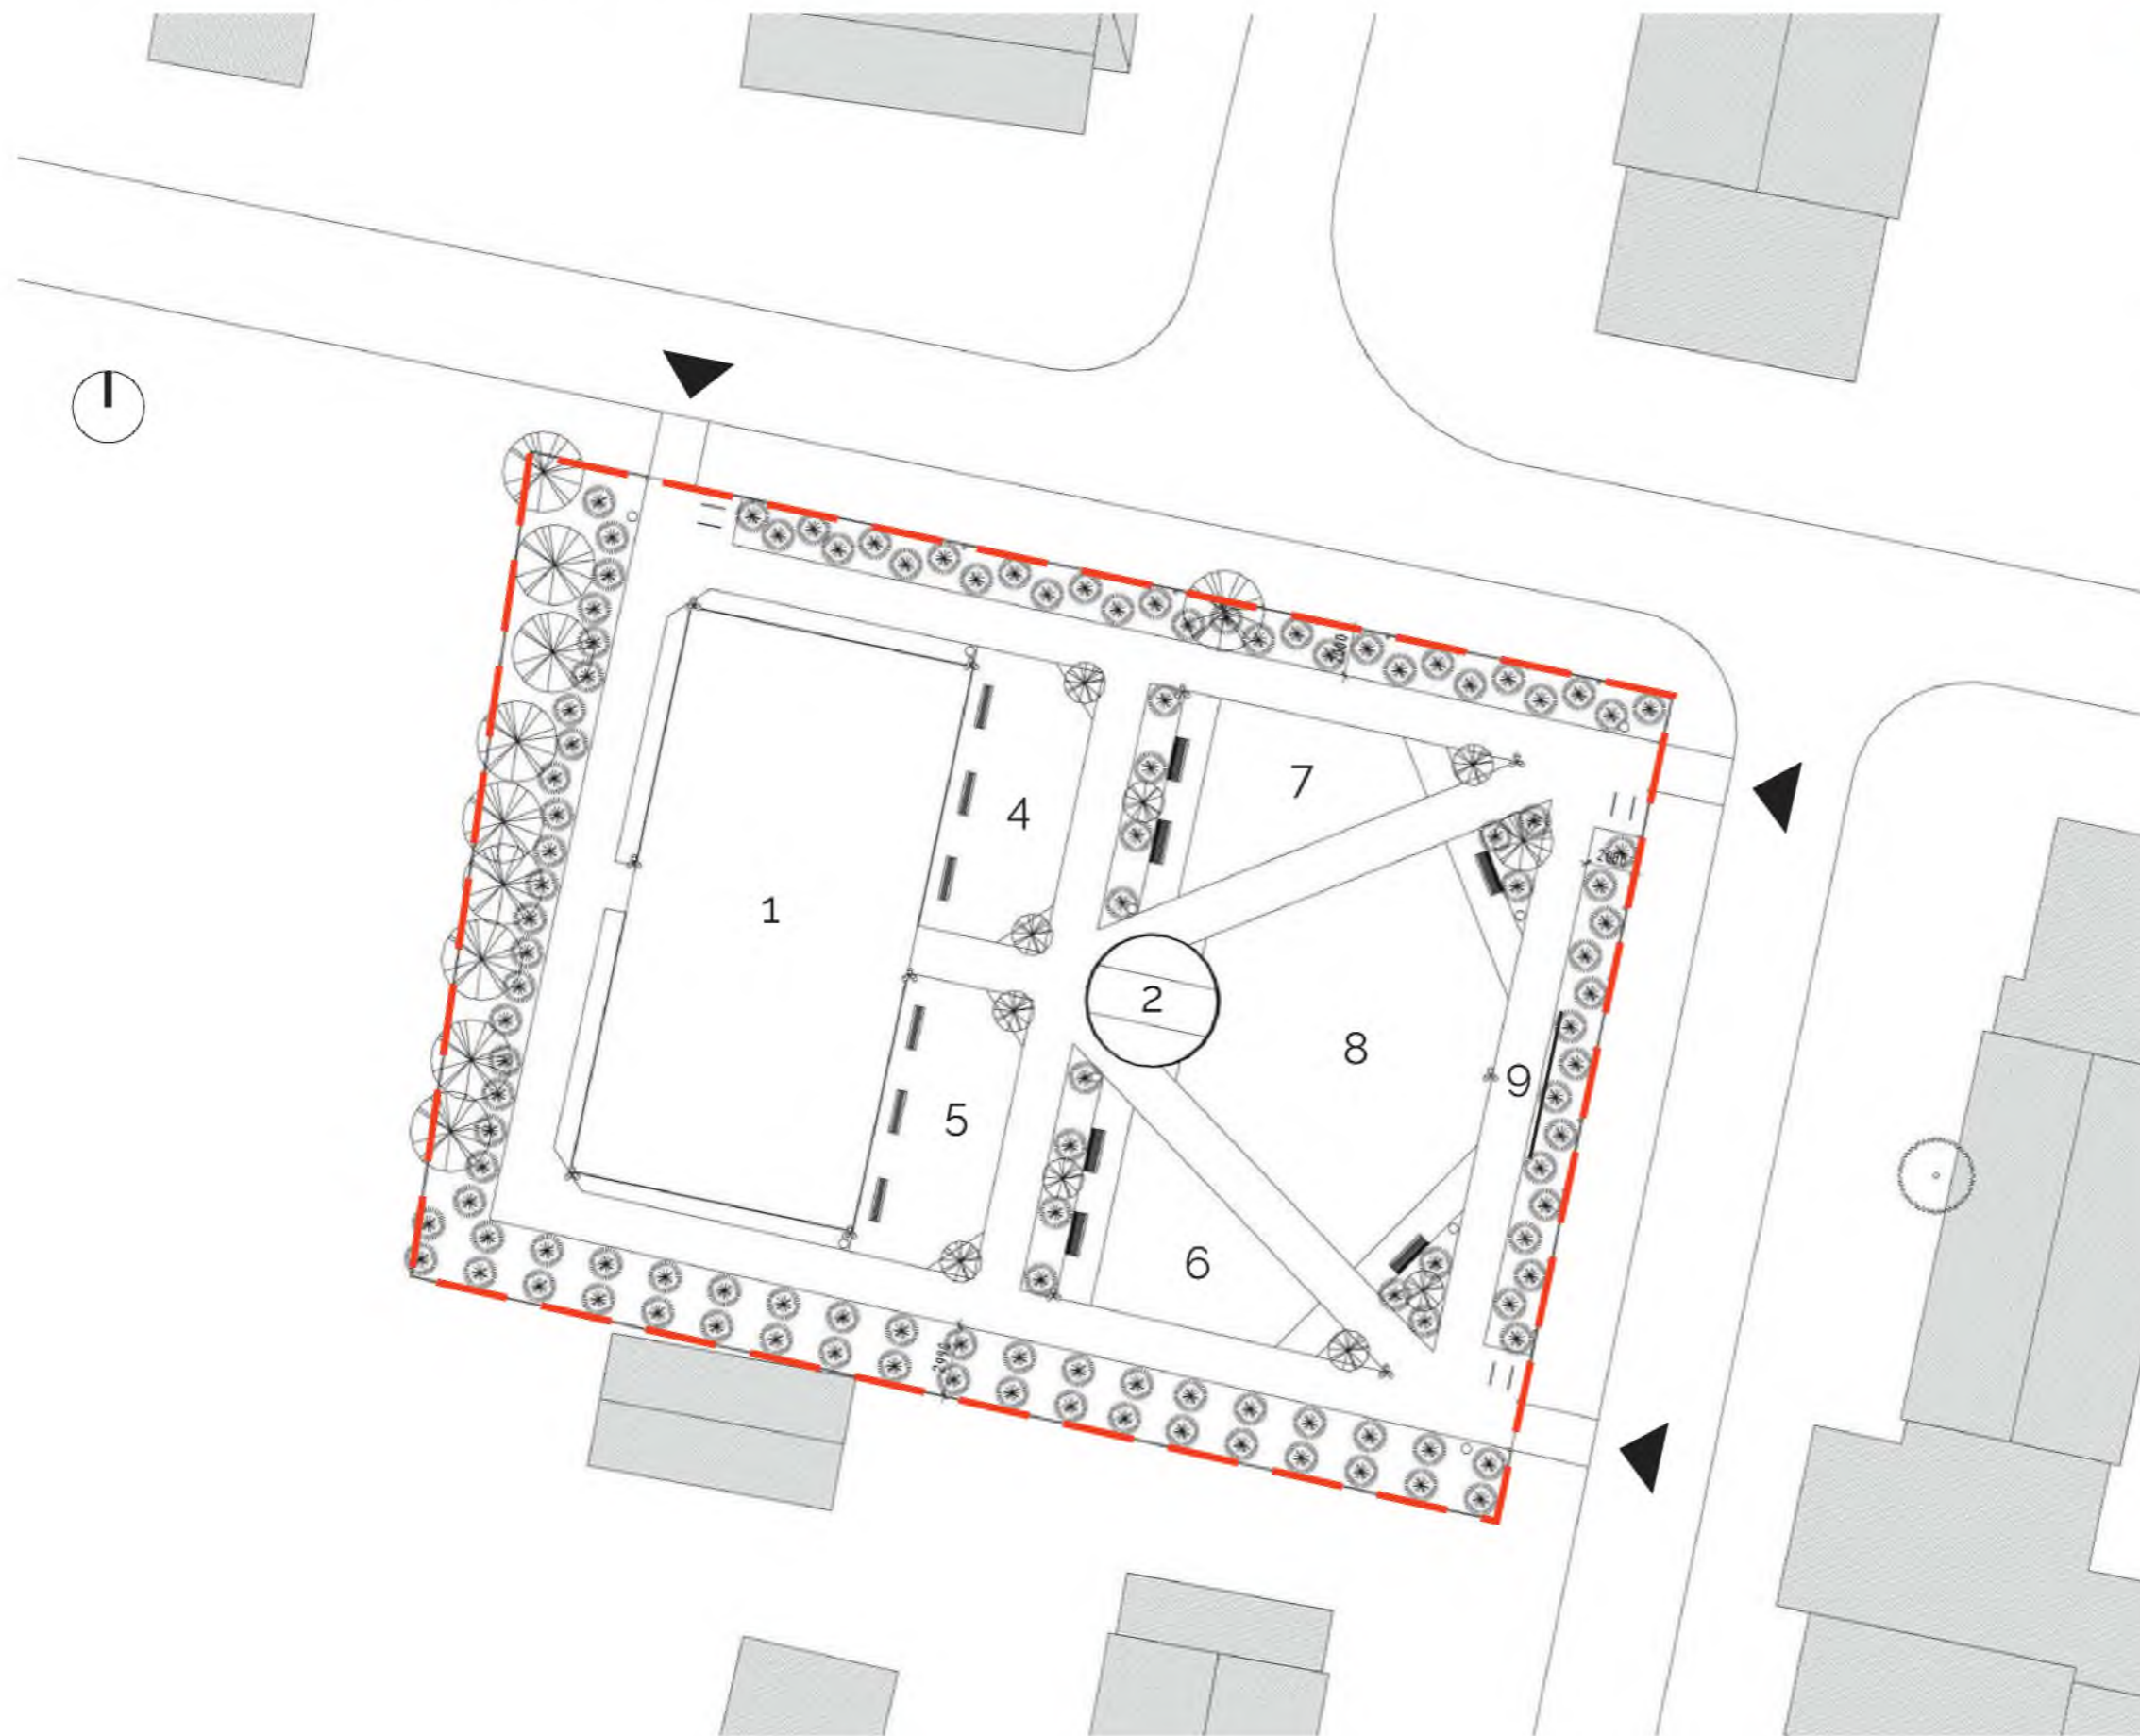

ОПОРНЫЙ ПЛАН

ФОТОФИКСАЦИЯ ТЕРРИТОРИИ

ФОТОФИКСАЦИЯ ТЕРРИТОРИИ

ВОВЛЕЧЕНИЕ ЖИТЕЛЕЙ

СХЕМА ГЕНЕРАЛЬНОГО ПЛАНА

-  граница проектирования
- 1 универсальное спортивное поле
- 2 теневой навес
- 4 workout площадка
- 5 уличные тренажеры
- 6 площадка для детей 0-3 лет
- 7 площадка для детей 3-7 лет
- 8 площадка для детей 7-14 лет
- 9 стенд с информацией о геологах Белого Яра
-  вход на площадку

СХЕМА ФУНКЦИОНАЛЬНОГО ЗОНИРОВАНИЯ ТЕРРИТОРИИ

-  универсальная спортивная площадка
-  уличные тренажеры
-  workout площадка
-  площадка для детей 0-3 лет
-  площадка для детей 3-7 лет
-  площадка для детей 7-14 лет

СХЕМА ПОКРЫТИЙ

- тротуарная плитка 300x300
- покрытие из резиновых ковриков Тип 1
- покрытие из резиновых ковриков Тип 2
- деревянный настил
- гравийное покрытие
- Песчаное покрытие (отсев)
- элементы озеленения

горизонтальный качели

деревянный домик

космическая сеть

СХЕМА РАСПОЛОЖЕНИЯ ЭЛЕМЕНТОВ СПОРТИВНЫХ ПЛОЩАДОК