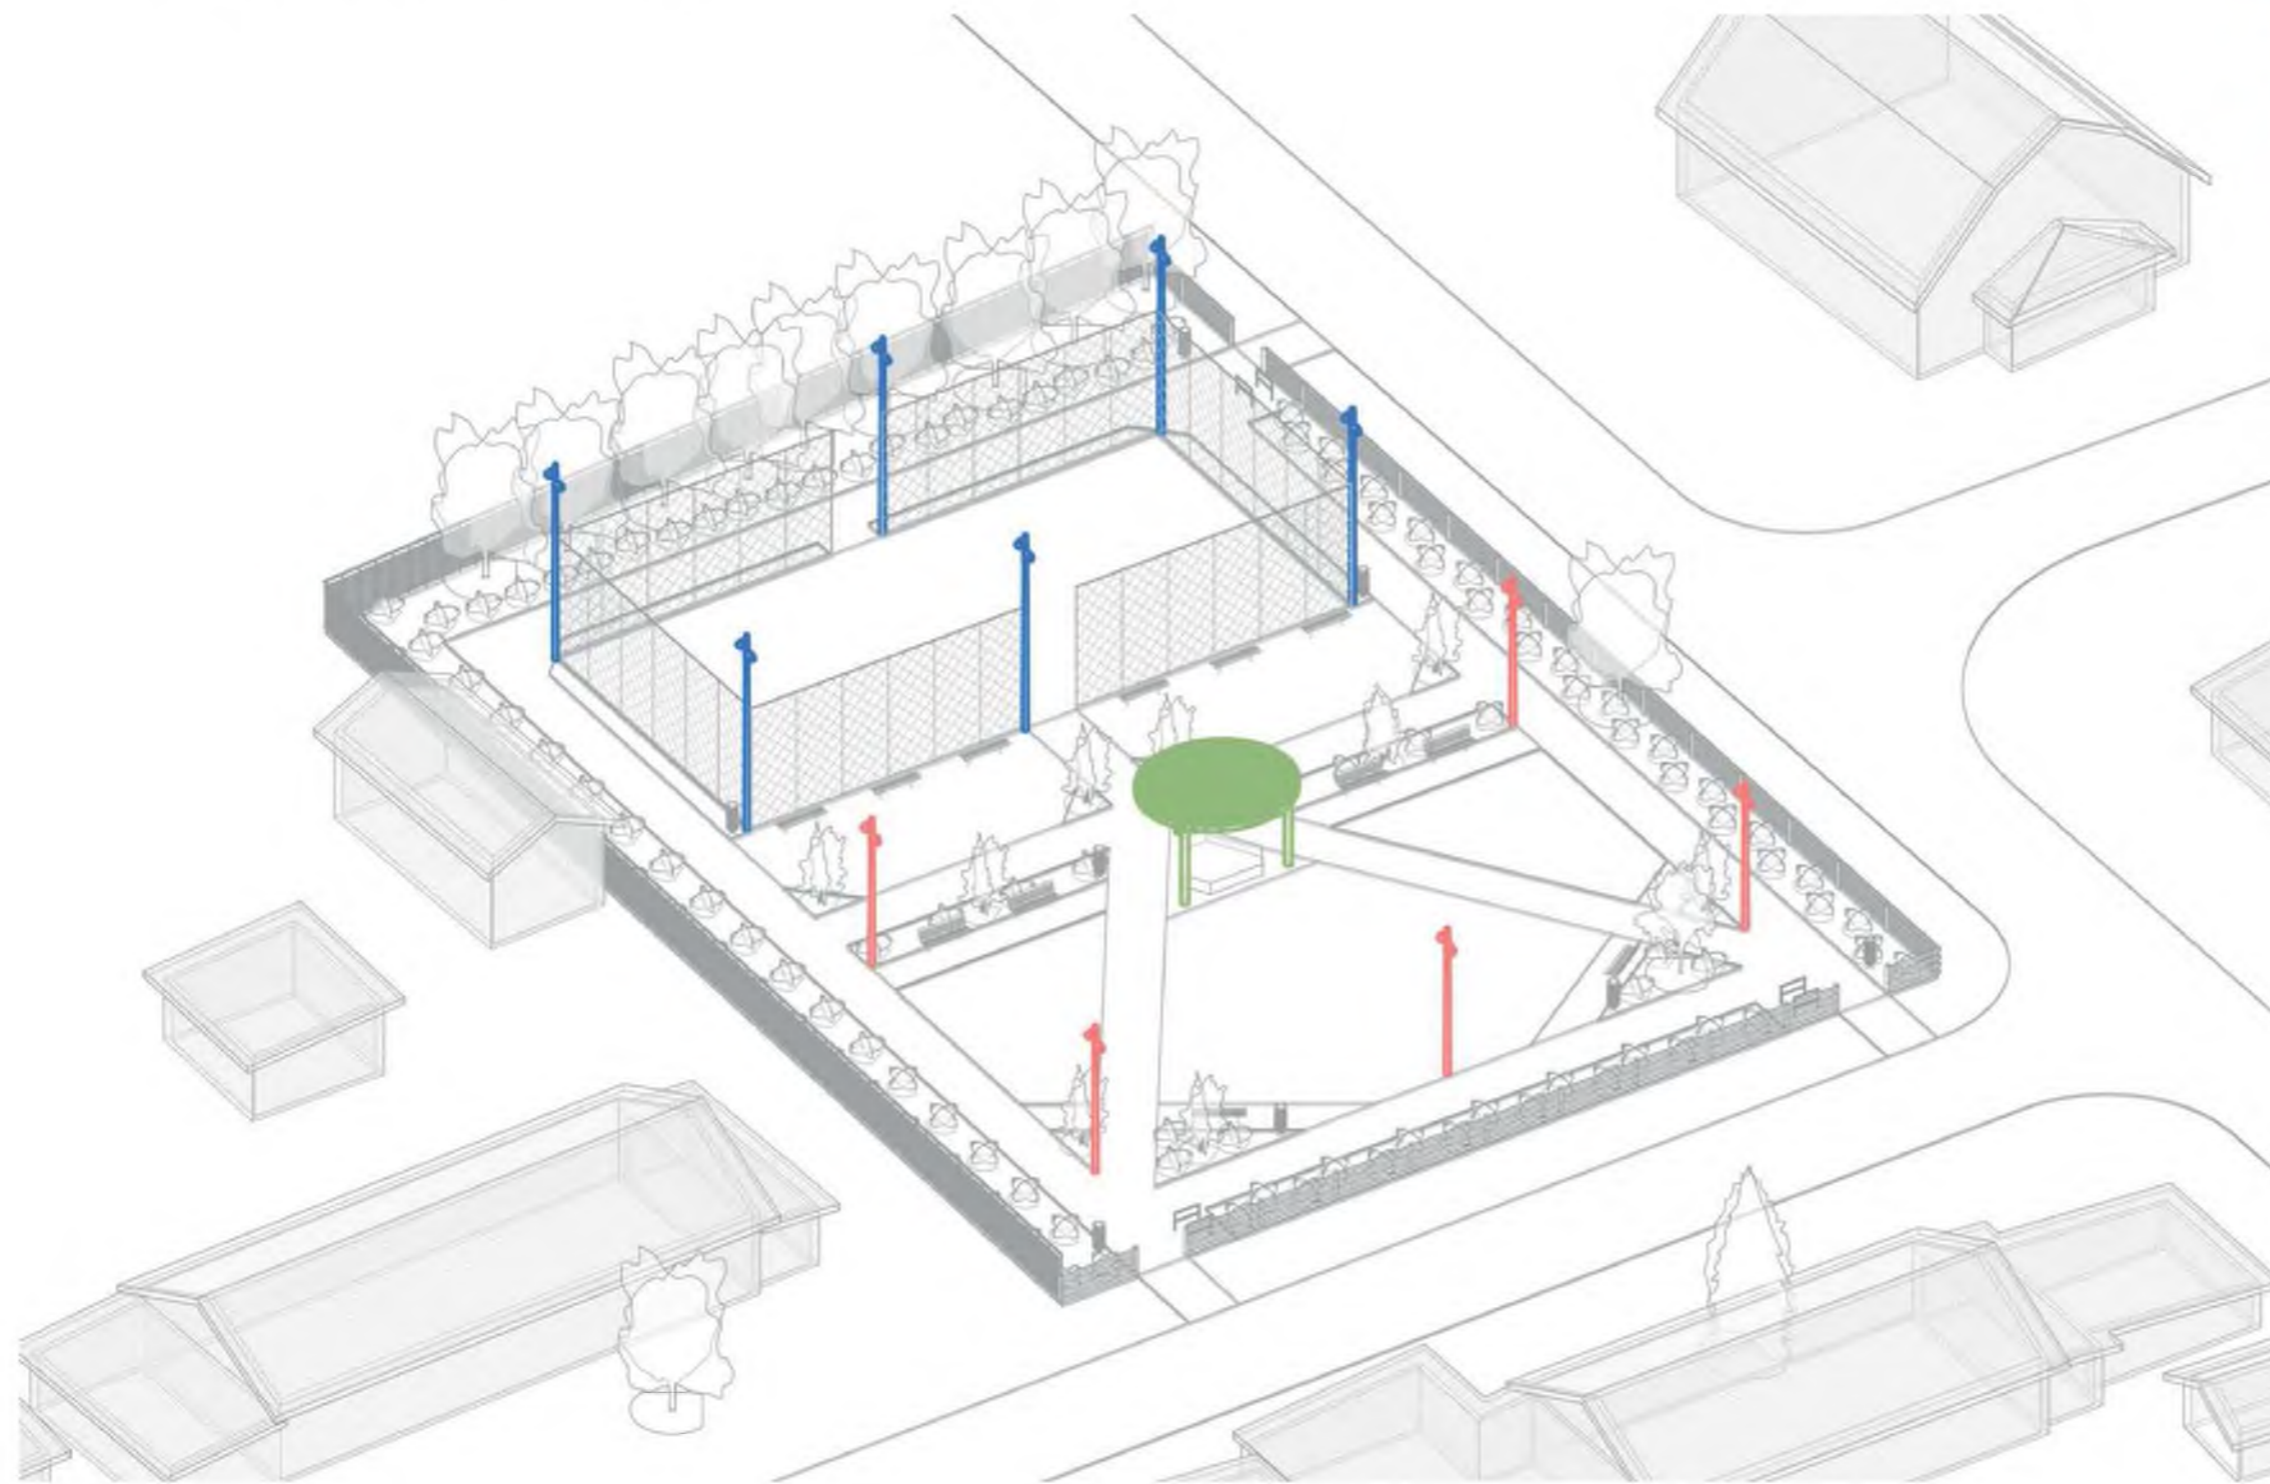

ОПОРНЫЙ ПЛАН

ФОТОФИКСАЦИЯ ТЕРРИТОРИИ

ФОТОФИКСАЦИЯ ТЕРРИТОРИИ

ВОВЛЕЧЕНИЕ ЖИТЕЛЕЙ

СХЕМА ГЕНЕРАЛЬНОГО ПЛАНА

-  граница проектирования
- 1 универсальное спортивное поле
- 2 теневой навес
- 4 workout площадка
- 5 уличные тренажеры
- 6 площадка для детей 0-3 лет
- 7 площадка для детей 3-7 лет
- 8 площадка для детей 7-14 лет
- 9 стенд с информацией о геологах Белого Яра
-  вход на площадку

СХЕМА ФУНКЦИОНАЛЬНОГО ЗОНИРОВАНИЯ ТЕРРИТОРИИ

-  универсальная спортивная площадка
-  уличные тренажеры
-  workout площадка
-  площадка для детей 0-3 лет
-  площадка для детей 3-7 лет
-  площадка для детей 7-14 лет

СХЕМА ЭЛЕМЕНТОВ ОСВЕЩЕНИЯ

-  фонарь «Фобос» 8 метров
-  фонарь «Фобос» 6 метров
-  подсветка теневого навеса

СХЕМА РАСПОЛОЖЕНИЯ ТИПОВЫХ МАЛЫХ ФОРМ

 скамья со спинкой

 скамья без спинки

 урна

 велопарковка

СХЕМА ОЗЕЛЕНЕНИЯ

-  существующие деревья и кустарники
-  проектируемые кустарники
-  проектируемые деревья

СХЕМА РАСПОЛОЖЕНИЯ ЭЛЕМЕНТОВ ДЕТСКИХ ПЛОЩАДОК (ВАРИАНТ 3)

качели «Гнездо»

игровой комплекс «Наблюдатель»

песочная мастерская