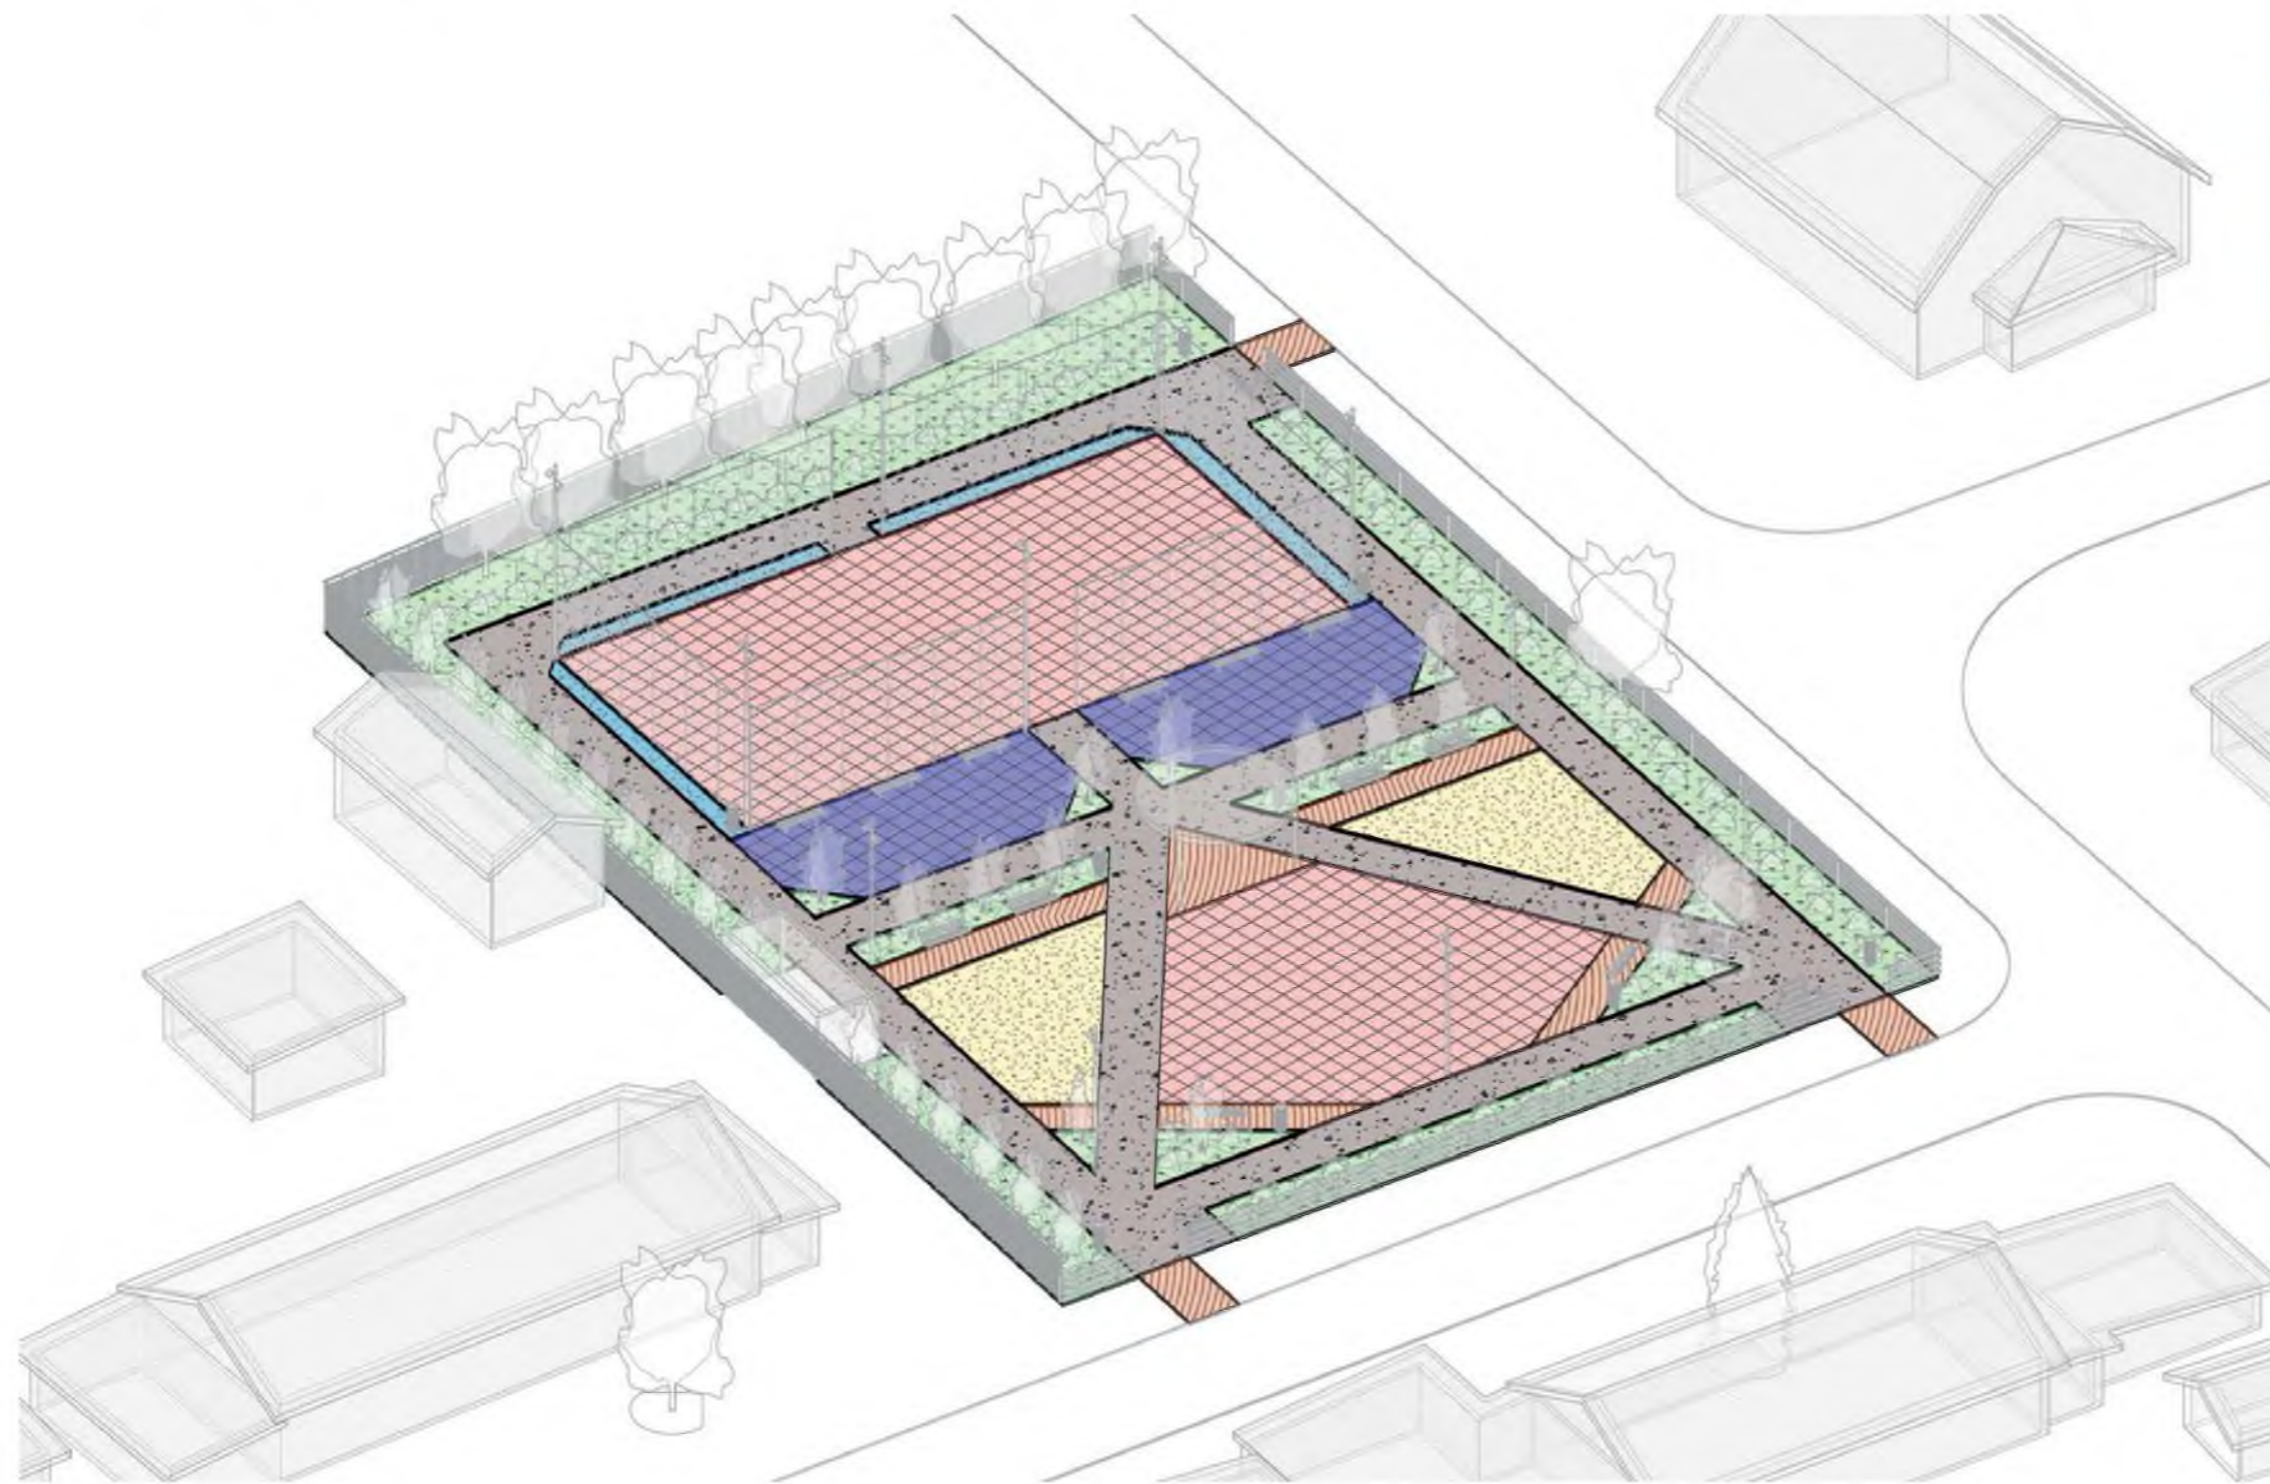

ОПОРНЫЙ ПЛАН

ФОТОФИКСАЦИЯ ТЕРРИТОРИИ

ФОТОФИКСАЦИЯ ТЕРРИТОРИИ

ВОВЛЕЧЕНИЕ ЖИТЕЛЕЙ

СХЕМА ГЕНЕРАЛЬНОГО ПЛАНА

-  граница проектирования
- 1 универсальное спортивное поле
- 2 теневой навес
- 4 workout площадка
- 5 уличные тренажеры
- 6 площадка для детей 0-3 лет
- 7 площадка для детей 3-7 лет
- 8 площадка для детей 7-14 лет
- 9 стенд с информацией о геологах Белого Яра
-  вход на площадку

СХЕМА ФУНКЦИОНАЛЬНОГО ЗОНИРОВАНИЯ ТЕРРИТОРИИ

-  универсальная спортивная площадка
-  уличные тренажеры
-  workout площадка
-  площадка для детей 0-3 лет
-  площадка для детей 3-7 лет
-  площадка для детей 7-14 лет

СХЕМА ПОКРЫТИЙ

- тротуарная плитка 300x300
- покрытие из резиновых ковриков Тип 1
- покрытие из резиновых ковриков Тип 2
- деревянный настил
- гравийное покрытие
- Песчаное покрытие (отсев)
- элементы озеленения

СХЕМА ЭЛЕМЕНТОВ ОСВЕЩЕНИЯ

-  фонарь «Фобос» 8 метров
-  фонарь «Фобос» 6 метров
-  подсветка теневого навеса

СХЕМА РАСПОЛОЖЕНИЯ ТИПОВЫХ МАЛЫХ ФОРМ

 скамья со спинкой

 скамья без спинки

 урна

 велопарковка

СХЕМА ОЗЕЛЕНЕНИЯ