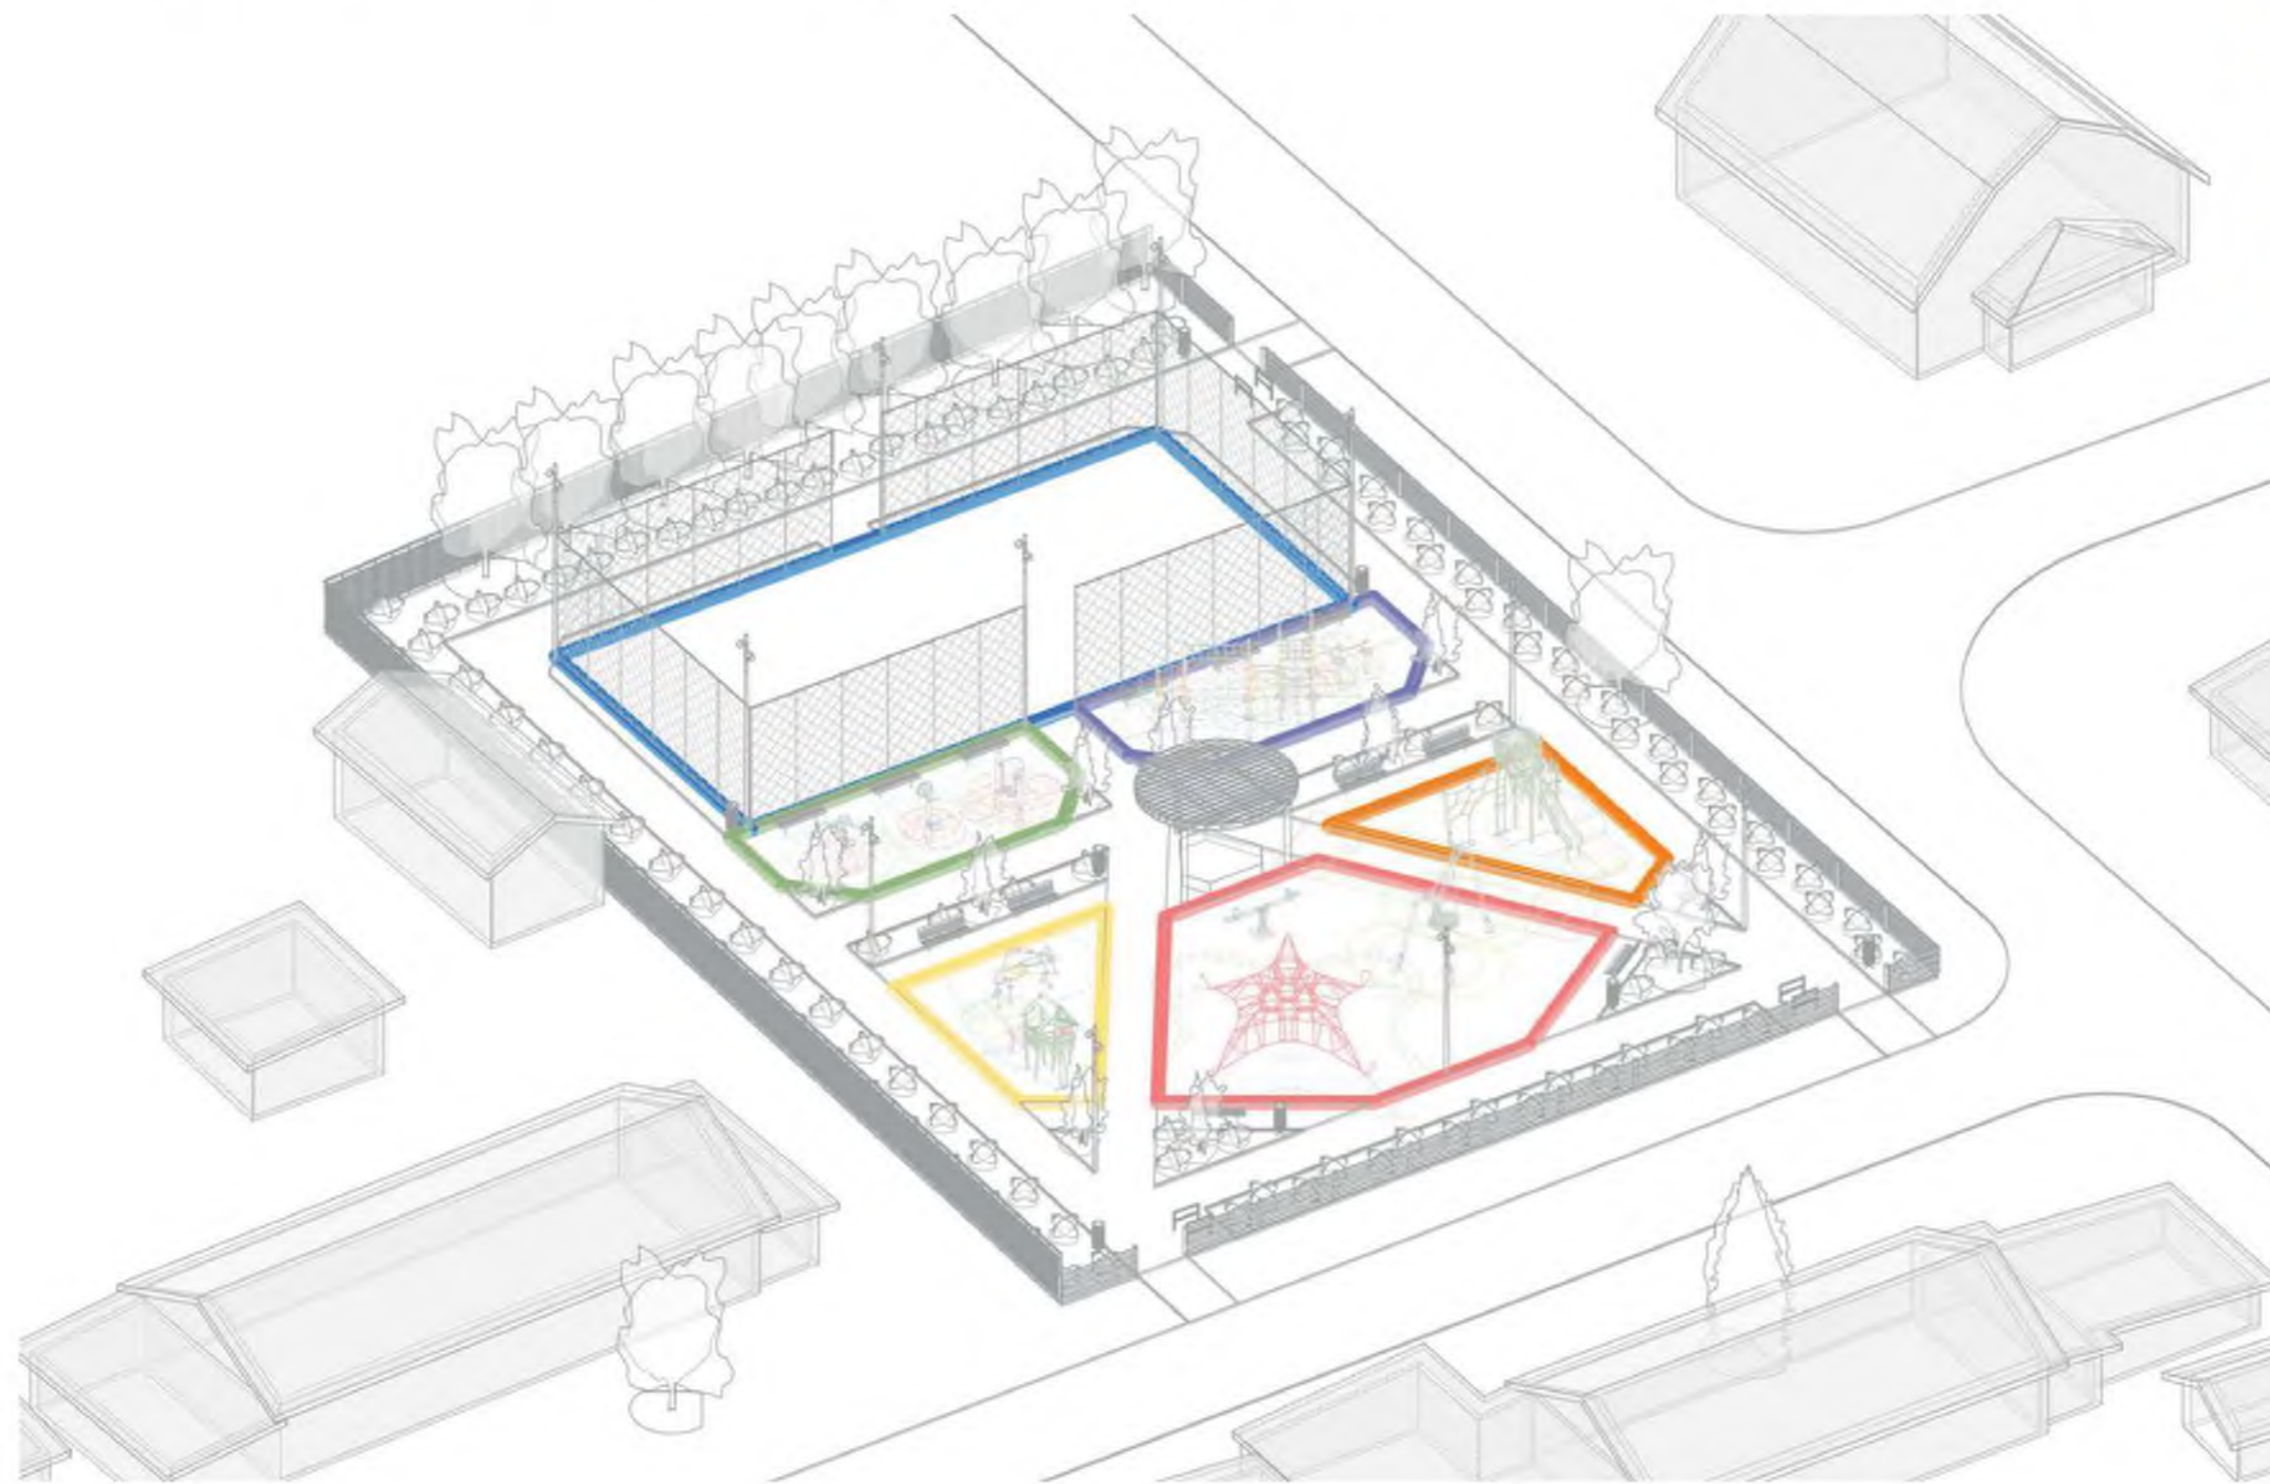

ОПОРНЫЙ ПЛАН

ФОТОФИКСАЦИЯ ТЕРРИТОРИИ

ФОТОФИКСАЦИЯ ТЕРРИТОРИИ

ВОВЛЕЧЕНИЕ ЖИТЕЛЕЙ

СХЕМА ГЕНЕРАЛЬНОГО ПЛАНА

-  граница проектирования
- 1 универсальное спортивное поле
- 2 теневой навес
- 4 workout площадка
- 5 уличные тренажеры
- 6 площадка для детей 0-3 лет
- 7 площадка для детей 3-7 лет
- 8 площадка для детей 7-14 лет
- 9 стенд с информацией о геологах Белого Яра
-  вход на площадку

СХЕМА ФУНКЦИОНАЛЬНОГО ЗОНИРОВАНИЯ ТЕРРИТОРИИ

-  универсальная спортивная площадка
-  уличные тренажеры
-  workout площадка
-  площадка для детей 0-3 лет
-  площадка для детей 3-7 лет
-  площадка для детей 7-14 лет

СХЕМА ПОКРЫТИЙ

- тротуарная плитка 300x300
- покрытие из резиновых ковриков Тип 1
- покрытие из резиновых ковриков Тип 2
- деревянный настил
- гравийное покрытие
- Песчаное покрытие (отсев)
- элементы озеленения

горизонтальный качели

деревянный домик

космическая сеть

СХЕМА РАСПОЛОЖЕНИЯ ЭЛЕМЕНТОВ СПОРТИВНЫХ ПЛОЩАДОК