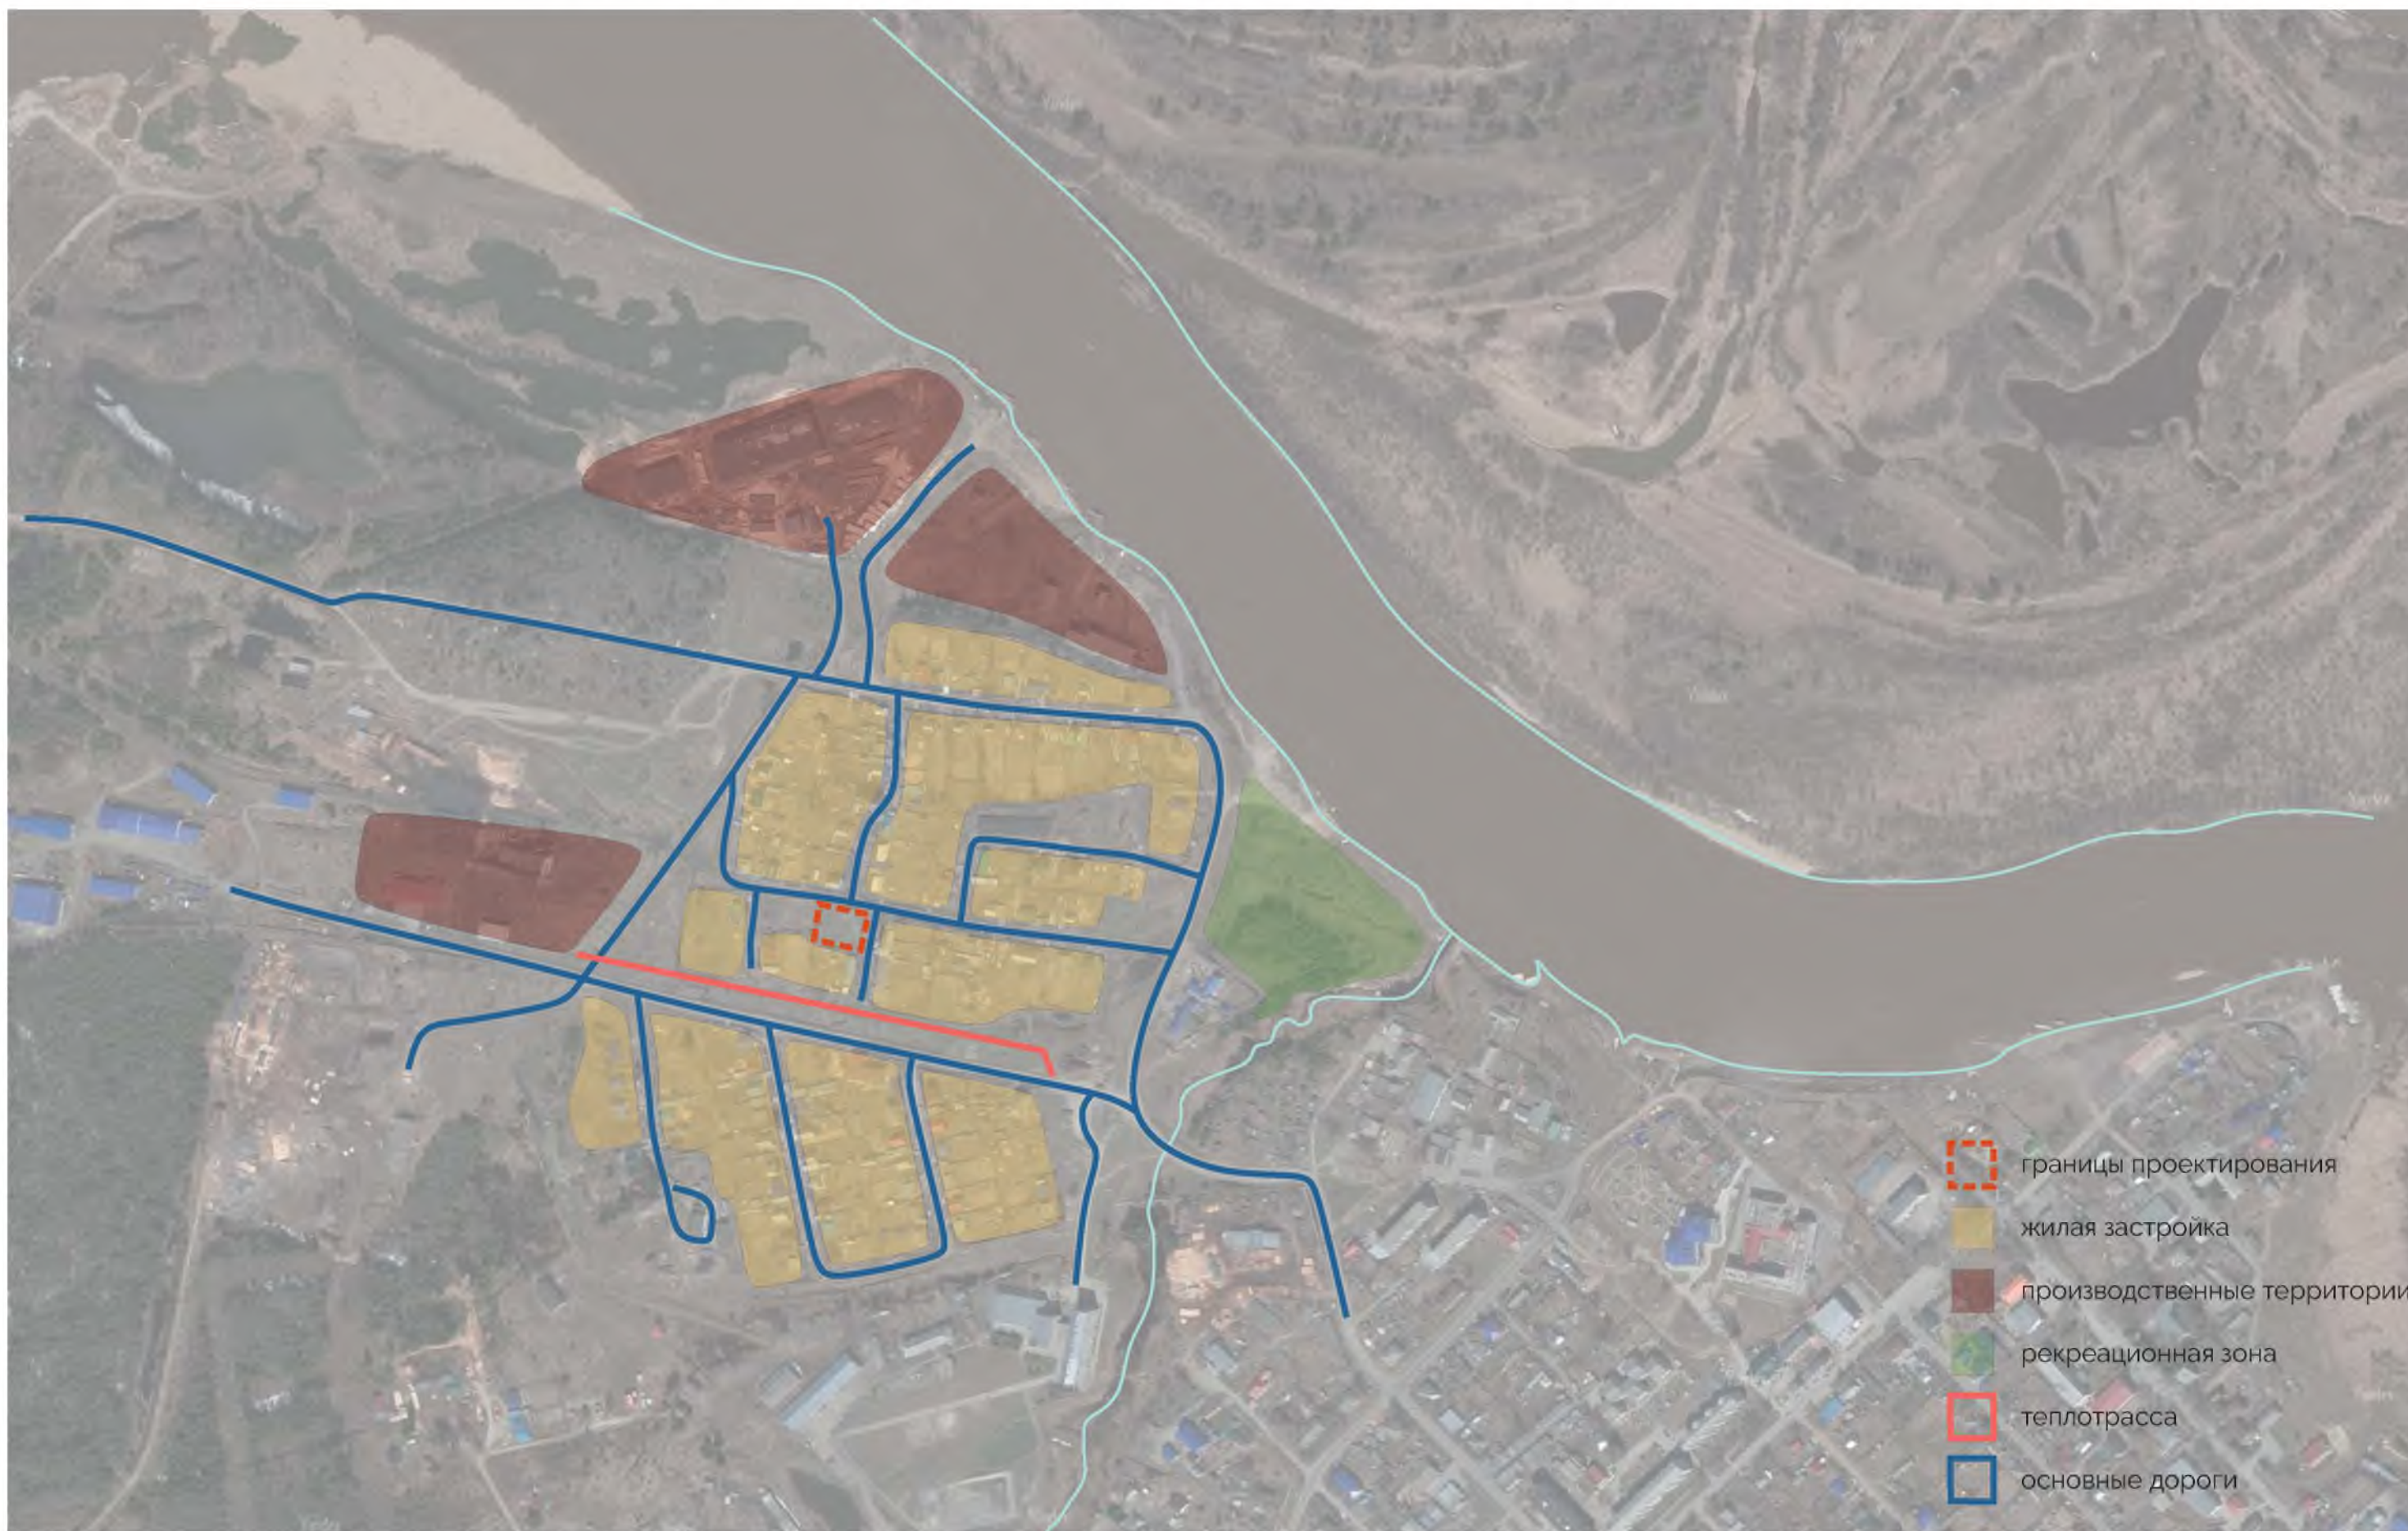

БЛАГОУСТРОЙСТВО ОБЩЕСТВЕННОЙ ТЕРРИТОРИИ "ДЕТСКАЯ ПЛОЩАДКА - ЮНЫЙ ГЕОЛОГ"

в р.п. Белый Яр, ул. Геологов 5, Верхнекетского района Томской области

ХАРАКТЕР ТЕРРИТОРИИ

ФУНКЦИОНАЛЬНОЕ ЗОНИРОВАНИЕ РАЙОНА ПРОЕКТИРОВАНИЯ

ОПОРНЫЙ ПЛАН

ФОТОФИКСАЦИЯ ТЕРРИТОРИИ

ФОТОФИКСАЦИЯ ТЕРРИТОРИИ

ВОВЛЕЧЕНИЕ ЖИТЕЛЕЙ

СХЕМА ГЕНЕРАЛЬНОГО ПЛАНА

-  граница проектирования
- 1 универсальное спортивное поле
- 2 теневой навес
- 4 workout площадка
- 5 уличные тренажеры
- 6 площадка для детей 0-3 лет
- 7 площадка для детей 3-7 лет
- 8 площадка для детей 7-14 лет
- 9 стенд с информацией о геологах Белого Яра
-  вход на площадку

СХЕМА ПОКРЫТИЙ

- тротуарная плитка 300x300
- покрытие из резиновых ковриков Тип 1
- покрытие из резиновых ковриков Тип 2
- деревянный настил
- гравийное покрытие
- Песчаное покрытие (отсев)
- элементы озеленения

горизонтальный качели

деревянный домик

космическая сеть

СХЕМА РАСПОЛОЖЕНИЯ ЭЛЕМЕНТОВ СПОРТИВНЫХ ПЛОЩАДОК